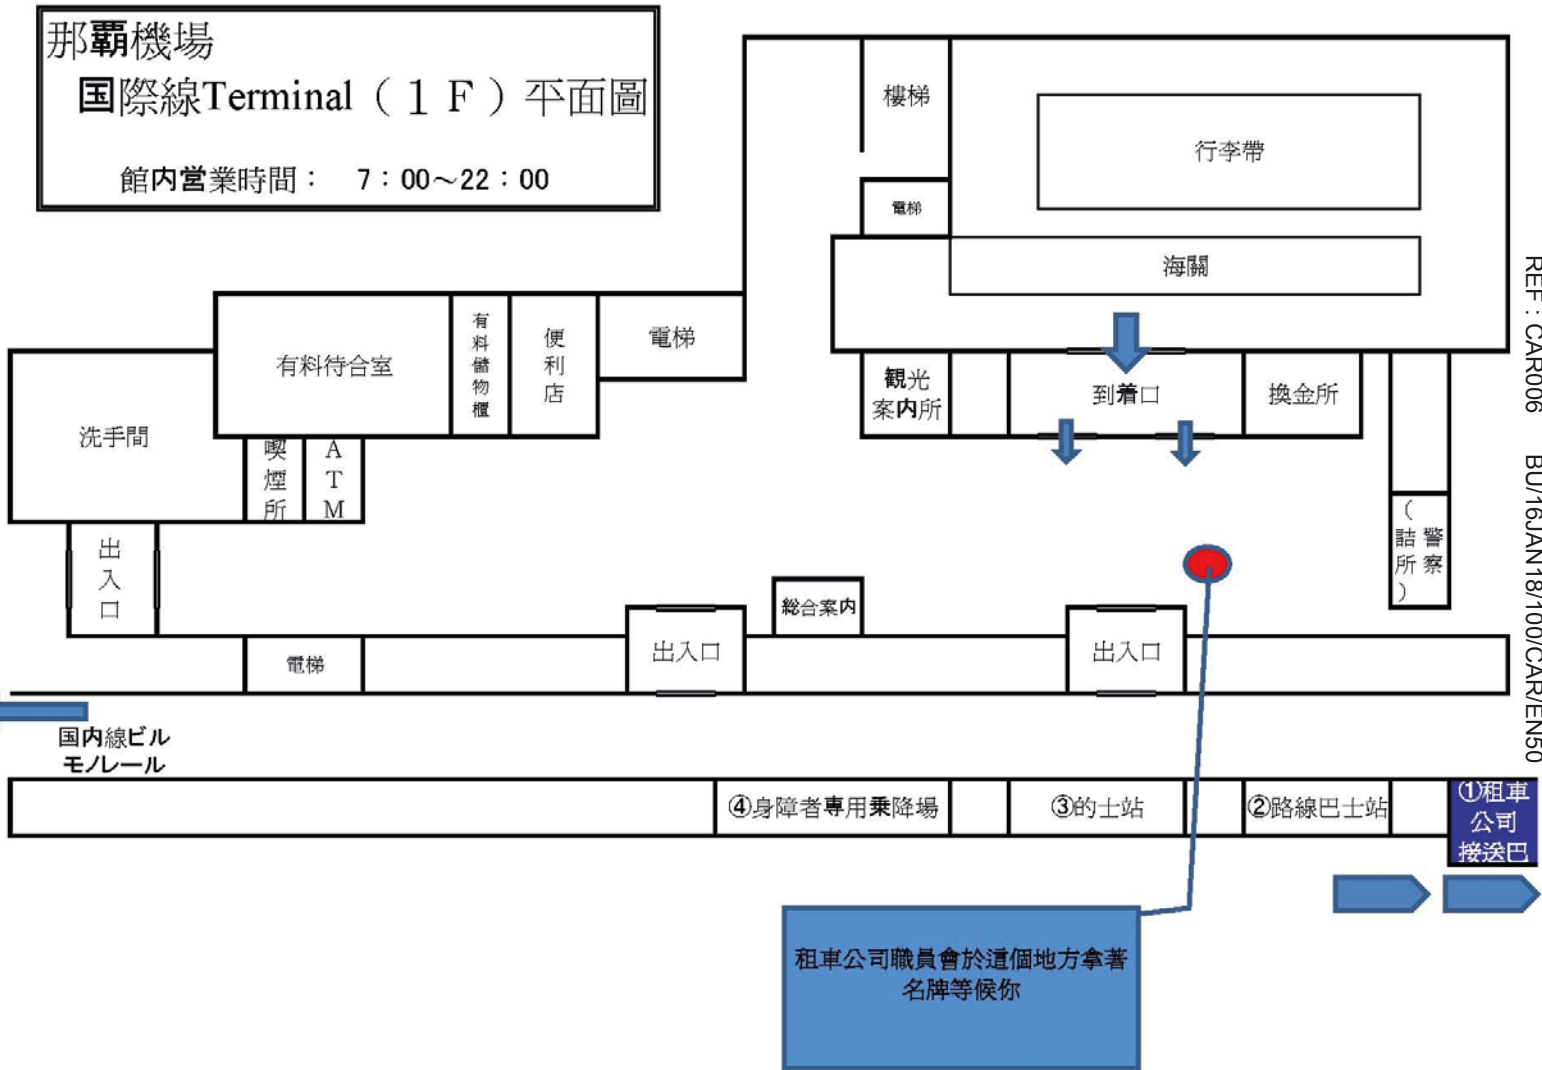

若遇任何事故或意外, 請致電聯絡警察 (電話: 110) 及租車公司事故通報中心 (電話: 0120-220-835)

REF: CAR006 BU/16/JAN18/100/CAR/EN50

沖繩租車價目表

NEW
REF: CAR006

營業所:	那霸波の上營業所	
營業時間:	8:00~20:00	
地址:	沖繩縣那霸市西3丁目10番32	
電話號碼:	098-859-7878	

那霸機場
國際線Terminal (1F) 平面圖
館內營業時間: 7:00~22:00

REF: CAR006 BU/16JAN18/100/CAR/EN50

** 在那霸波の上營業所取車，租車公司可免費接送客人由機場前往取車 (需預約時提供航班資料) <所需時間約7-8分鐘>

沖繩租車價目表

NEW
REF: CAR006

營業所:	那霸營業所	
營業時間:	8:00~20:00	
地址:	沖繩縣那霸市西1-19-1	
電話號碼:	098-868-4554	* 旭橋站徒步5分鐘(鄰近Nest Hotel Naha)