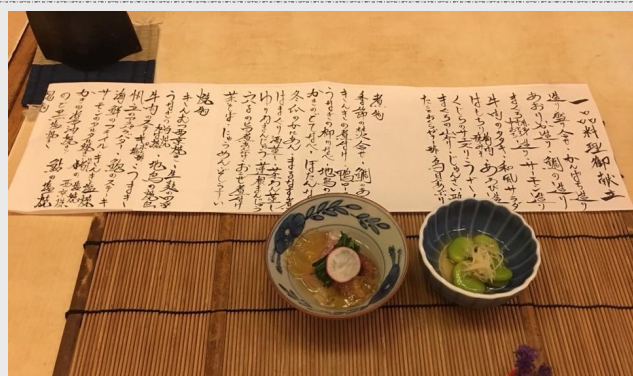

# 大阪正宗懷石料理

## 平靚正:每位 5 千日元 up

- \*\* 大阪市中心 美味求真 幸 \*\*
- \* 5 星級的味道/享受/品味, 便宜的價格
- \* 大阪日籍料理大師主持
- \* 專為港通旅遊 VIP 的服務套餐
- \* 每位 5 千日元 up, 可根據而定價
- \* 敬請預約

\* 所有價格及安排以訂購付款當天為準. 訂後不可退款或更改.

\* 本公司保留更改權利. 請參閱本公司網站內的條款及細則.